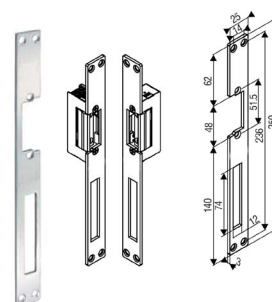

## Sobre a fechadura GK500

- Fechadura de vida longa testada em 500.000 ciclos
- Design versátil para aplicações residenciais e comerciais
- Modelo versão fail-safe: à prova de falhas
- Fechadura já vem com faceplate montado
- Largura ajustável até 3mm
- Tensão de trabalho 12VDC/24VDC

NORMAS

FORÇA

RESISTÊNCIA  
À CORROSÃO

TENSÃO  
SELECIONÁVEL

A Vault comercializa  
esse modelo de fechadura  
já com o faceplate.

Dimensões do strike

Dimensões do faceplate

### Características Técnicas

Código	GK500
Força de atração	290 Kg
Temperatura de operação	-10~+45 °C
Consumo de corrente	0.25A/12VDC   0.24A/24VDC
Umidade	0~95% sem condensação
Tensão de operação	12/24VDC
Material faceplate	Aço inoxidável
Material Fechadura	Zinco
Peso líquido	185g