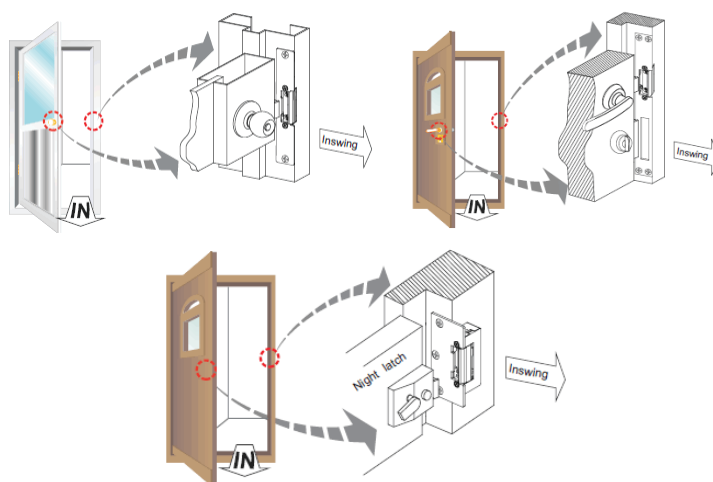

Aplicações

Garantia

A fechadura GK500 possui garantia de dois anos na modalidade balcão, contra vícios de qualidade e defeitos de fabricação.