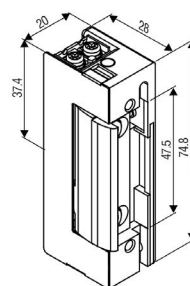

NORMAS

FORÇA

RESISTÊNCIA  
À CORROSÃO

TENSÃO  
SELECIONÁVEL

A Vault comercializa  
esse modelo de fechadura  
já com o faceplate.

Dimensões do strike

Dimensões do faceplate

### Características Técnicas

Código	GK500
Força de atração	290 Kg
Temperatura de operação	-10~+45 °C
Consumo de corrente	0.25A/12VDC   0.24A/24VDC
Umidade	0~95% sem condensação
Tensão de operação	12/24VDC
Material faceplate	Aço inoxidável
Material Fechadura	Zinco
Peso líquido	185g