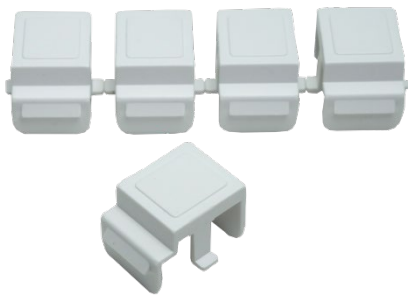

MINI COLAR PARA ADAPTAÇÃO EM ESPELHOS E CAIXAS DE SOBREPOR COMMSCOPE SYSTIMAX M SERIES

INFORMAÇÕES PARA PEDIDOS

Código	Descrição
GE85083	MINI COLAR P/ ADAPTAÇÃO EM ESPELHOS M SERIES MF
GE85084	MINI COLAR P/ ADAPTAÇÃO EM ESPELHOS M SERIES BR
GE85085	MINI COLAR P/ ADAPTAÇÃO EM ESPELHOS M SERIES CZ

MÓDULO CEGO PADRÃO KEYSTONE

INFORMAÇÕES PARA PEDIDOS

Código	Descrição
GE85131	MODULO CEGO PADRÃO KEYSTONE MF
GE85132	MODULO CEGO PADRÃO KEYSTONE CZ
GE85133	MODULO CEGO PADRÃO KEYSTONE BR